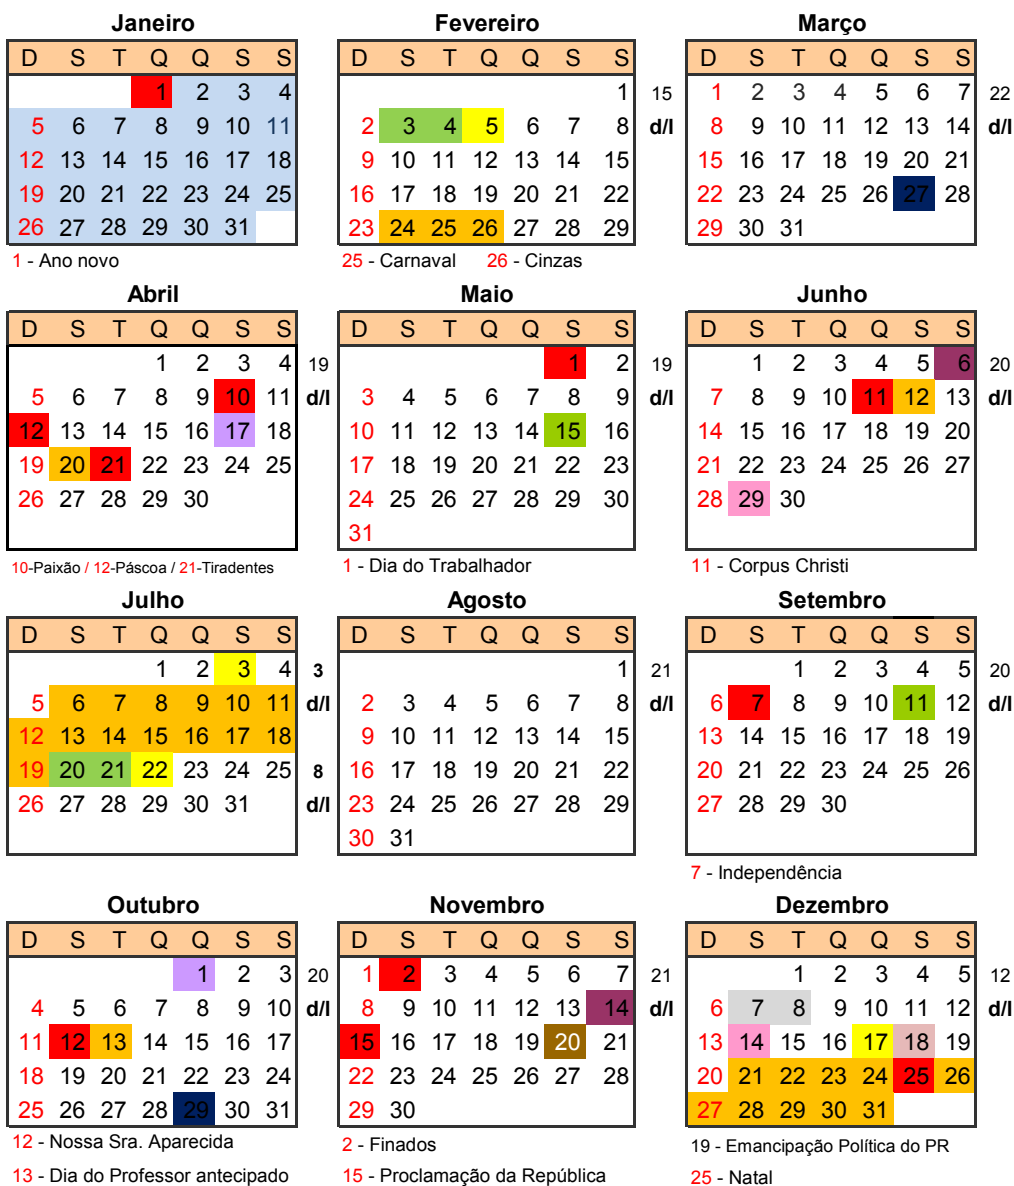

SECRETARIA DE ESTADO DA EDUCAÇÃO
 ANEXO DA RESOLUÇÃO Nº 3.592/2019 - GS/SEED
COLÉGIO ESTADUAL DE PATO BRANCO - EFMPEN
TECNICO EM RECURSOS HUMANOS SUBSEQUENTE
CALENDÁRIO ESCOLAR - 2020

- Início/Término das aulas
- Estudo e Planejamento
- Fechamento do trimestre
- Férias
- Recesso
- Feriados
- Fechamento do ano letivo
- Brigada escolar
- Conselho de classe
- Consciência Negra
- Feriado Mun./Padroeiro(a)
- Sábado Letivo
- Estudo e Planejamento
- Fechamento do Bimestre/cons. de Classe Intermediário

Férias/Recessos Discentes	
MÊS	DIAS
janeiro / férias	30
fev / férias	4
julho / recessos	16
dez / férias	10
outros recessos	8
Total	68

Férias/Recesso/Docentes	
MÊS	DIAS
janeiro / férias	30
fev / recessos	3
julho / recessos	14
dez / recessos	10
outros recessos	3
Total	60